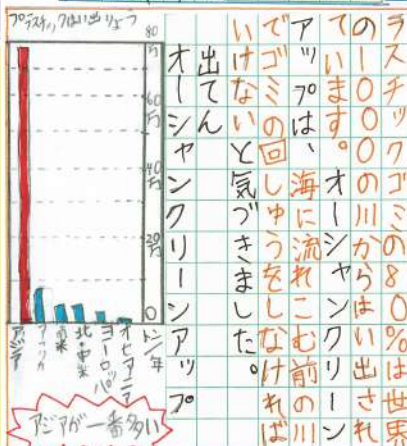

問題かき決のかまは上流にある

問題かき決のかまは上流にある。その仕組みは、川の流れに乗って自重力でゴミをあめます。また、カタマランセンサーでゴミだけをコンベヤーベルトに運びます。

大生大はい

大生大はい。その仕組みは、川の流れに乗って自重力でゴミをあめます。また、カタマランセンサーでゴミだけをコンベヤーベルトに運びます。

へんしつ後記

へんしつ後記。その仕組みは、川の流れに乗って自重力でゴミをあめます。また、カタマランセンサーでゴミだけをコンベヤーベルトに運びます。

海のためにぼくがしていること

海のためにぼくがしていること。その仕組みは、川の流れに乗って自重力でゴミをあめます。また、カタマランセンサーでゴミだけをコンベヤーベルトに運びます。