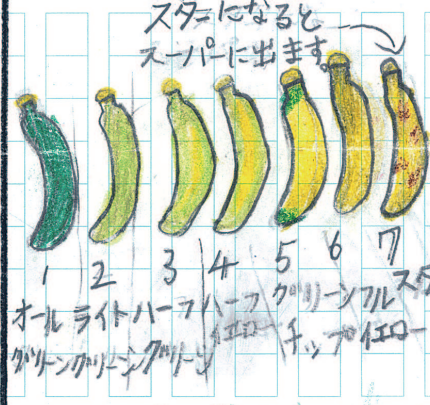

# バナナの カラーチャート!

## なんでも新聞

墨田区立川梅学校

3年1組

氏名	木村	木村	木村	木村	木村	木村	木村	木村	木村
名前	木村	木村	木村	木村	木村	木村	木村	木村	木村
色	青	黄	橙	赤	黒	白	紫	緑	茶

スーパーにならぶ前のバナナはみどり色です。全体が緑色のオイルグリーンから全体が黄色になり茶色のはんぺんが出て、あまざ、えいようがさい高になったスターまで7つにわけられています。日

世界では大型船がほとんどです。2018年バンザイ、世界さいだいのコンテナ船の全長はやく400m、5500人が船の旅

バナナをおいておきま

おどろきの超大型船  
2mあります。これ