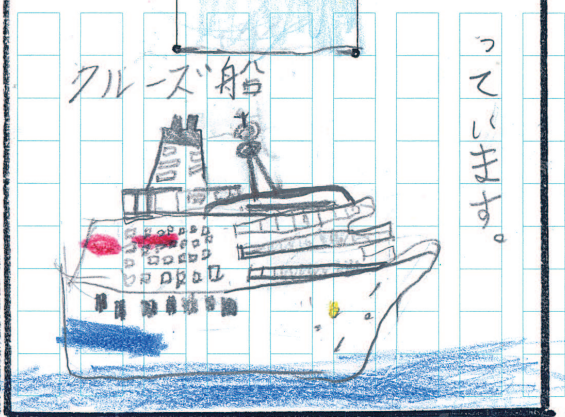

すごい! 超音速船の輸送力!

1トンのか物を1km運ぶために船がひこうきとするエネルギー

編集後記
ひこうきではなくて船が主役ということが分かりました。大型船が東京タワーの全長より長いことにおどろきました。