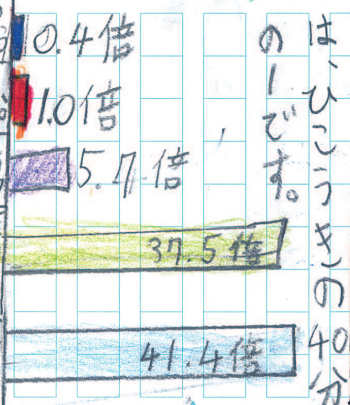

すごい! 超音速船の輸送力!

1トンのか物を1km運ぶために船がひこうきとするエネルギー

編集後記
ひこうきではなくて船が主役ということが分かりました。大型船が東京タワーの全長より長いことにおどろきました。